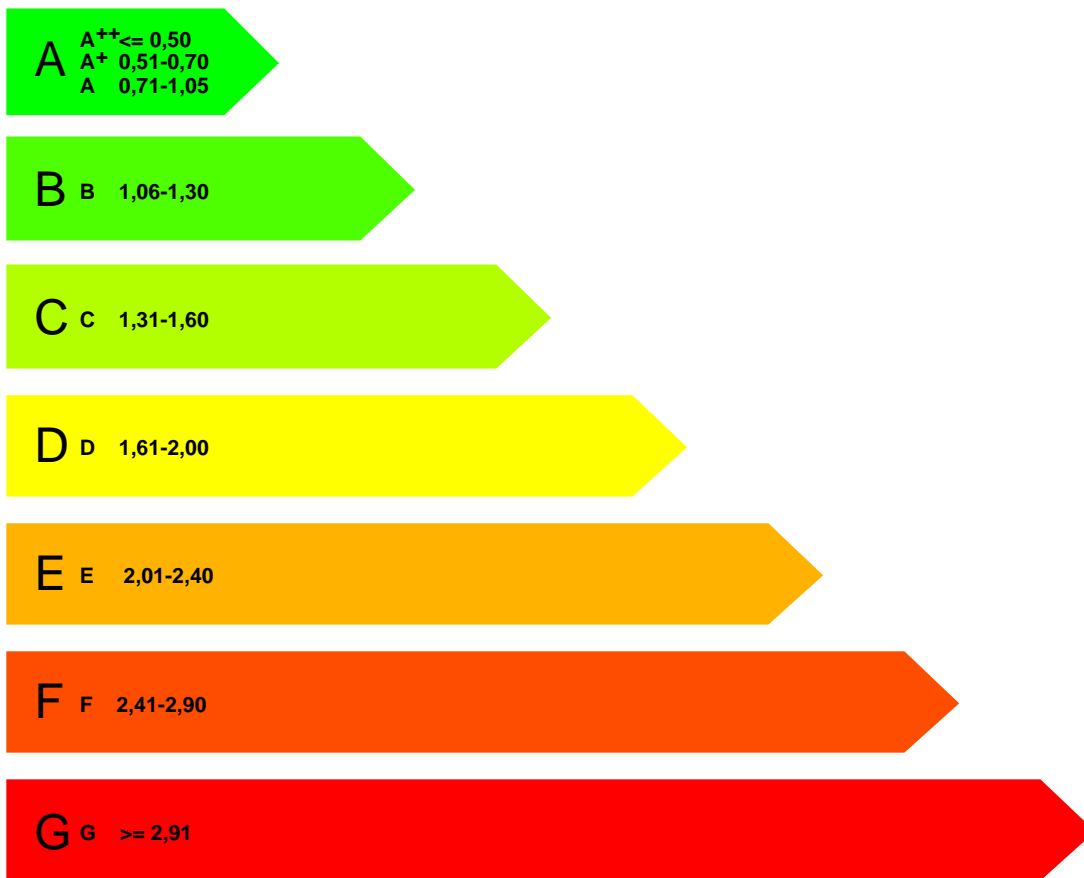

Afgegeven conform de Regeling energieprestatie gebouwen.

Energieklasse

zeer energie zuinig

B 1,15

zeer energie onzuinig

De energieprestatie van een bestaand gebouw wordt uitgedrukt in de energie-index. Het getal geeft de energieprestatie van een gebouw aan. Deze wordt berekend op basis van de gebouweigenschappen, gebouwgebonden installaties en een gestandaardiseerd bewoners/gebruikersgedrag. (Het gestandaardiseerde energiegebruik per m² gebruiksoppervlakte is 434,17 MJ/m².)

1,15

adres gebouw:	Anna Blamanplein 80 2525ZW 'S-GRAVENHAGE	opnamedatum:	01 december 2009
gebruiksoppervlakte:	77 m ²	certificaat geldig tot 10 jaar na opnamedatum	
volnummer gebouw:		afmeldnummer:	948908609