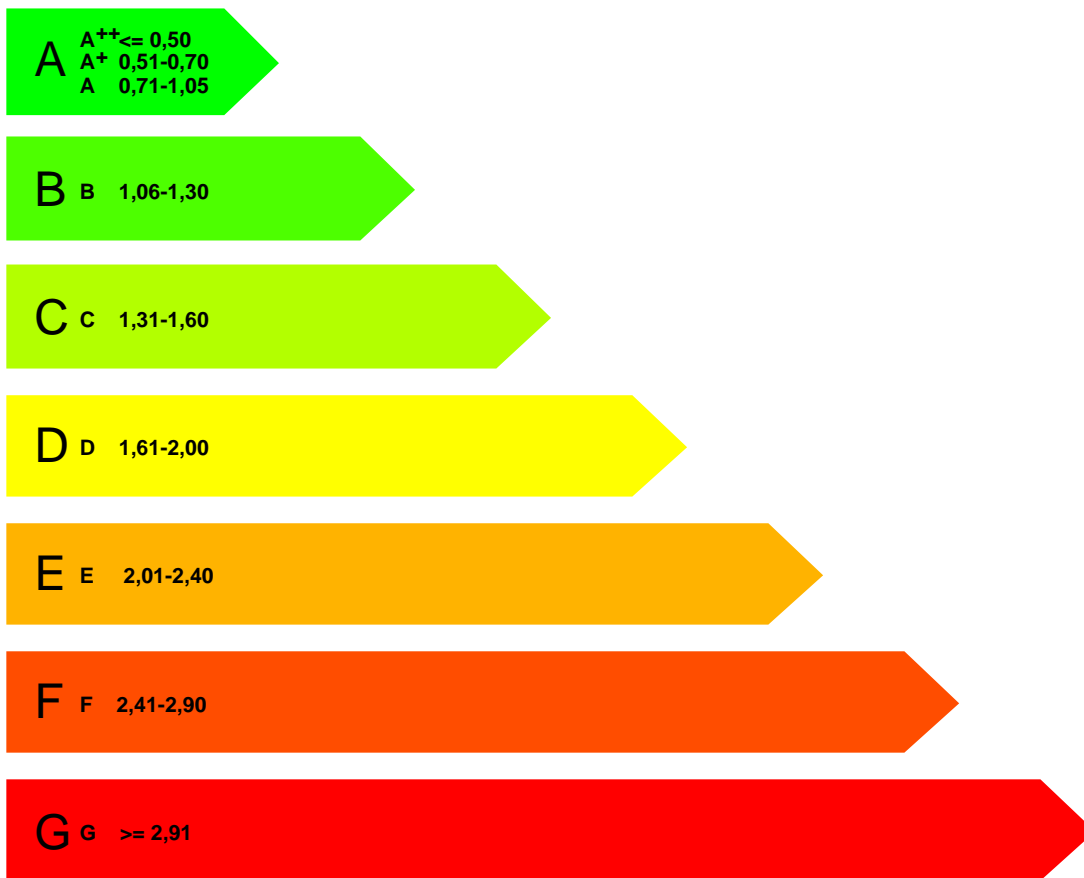

Afgegeven conform de Regeling energieprestatie gebouwen.

Energieklasse

zeer energie zuinig

zeer energie onzuinig

De energieprestatie van een bestaand gebouw wordt uitgedrukt in de energie-index. Het getal geeft de energieprestatie van een gebouw aan. Deze wordt berekend op basis van de gebouweigenschappen, gebouwgebonden installaties en een gestandaardiseerd bewoners/gebruikersgedrag. (Het gestandaardiseerde energiegebruik per m² gebruiksoppervlakte is 540,45 MJ/m².)

1,49

adres gebouw:	Efua Sutherlandstraat 37 1103Mv AMSTERDAM ZUIDOOS	opnamedatum:	01 december 2009
gebruiksoppervlakte:	95 m ²	certificaat geldig tot 10 jaar na opnamedatum	
volnummer gebouw:		afmeldnummer:	229293463