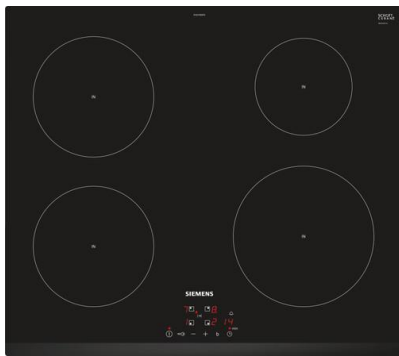

Siemens apparatuur

Inductie kookplaat
Siemens PowerInduction